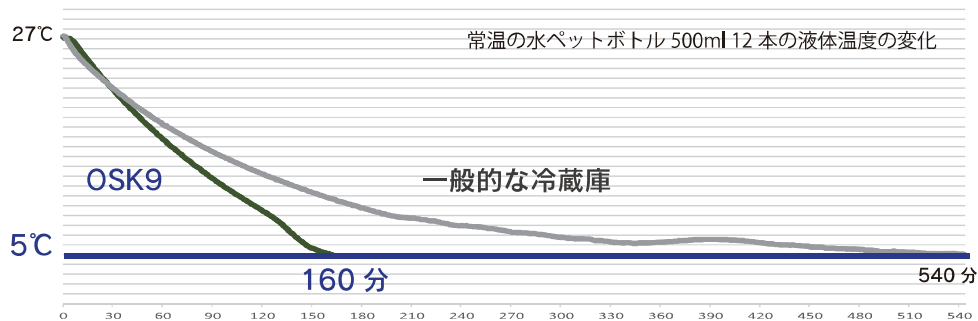

POINT 1 冷蔵庫より冷たい0°Cで日本酒を保管

	一般的な冷蔵庫	ZERO CHILLED
日本酒の保管温度	△ 5°C~8°C ※1	○ 0°C~22°C
温度調整	× 温度調節不可 ※1	○ 1°C毎に設定可能

OSKがあれば好きな温度で保管が可能になります

※1 さくら製作所調べ

POINT 2 本棚ほど薄い奥行40cmで省スペースを実現

	一般的な冷蔵庫	ZERO CHILLED
奥行	50cm~ ※2	約42cm

OSKなら背面の放熱スペースも必要ありません

※2 さくら製作所調べ

POINT 3 業務用基準の「強い」冷却力と耐久性

冷蔵庫より3倍速く液体を5°Cまで冷やすことができます

※当社測定結果による ※冷蔵庫は家庭用の250Lの冷凍冷蔵庫を使用 ※扉開閉無し ※運転状況、庫内の容積、収納物の量、収納物の形状、収納位置によって冷え方は異なります