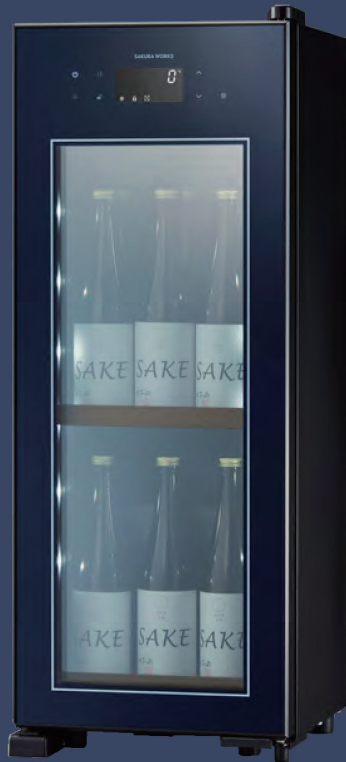

● 製品仕様

シリーズ名	ZERO CHILLED シリーズ			
型式名	OSK9-B	OSK9-W	OSK20-B	OSK20-W
JANコード	4589953360370	4589953360387	4589953360394	4589953360400
ガラスカラー	ブラック	ホワイト	ブラック	ホワイト
扉タイプ	強化ガラス+Low-Eガラス(遮熱タイプ)+Low-Eガラス(断熱タイプ)			3層構造ガラス
扉の開き	右開きのみ			
収納本数	・四合瓶のみ 9本 ・一升瓶 2本+四合瓶 6本 ・一升瓶 3本+四合瓶 3本 ・500mlペットボトル 21本		・四合瓶のみ 20本(上室8本/下室12本) ・一升瓶 6本(上室3本/下室3本)+四合瓶 12本(上室4本/下室8本) ・一升瓶 10本(上室5本/下室5本)+四合瓶 4本(上室0本/下室4本) ・500mlペットボトル 65本	
設定温度 加温ヒーター付(最大12℃)	0℃~22℃ (1℃ピッチ)		上室 0℃~22℃ (1℃ピッチ) 下室 0℃~22℃ (1℃ピッチ)	
有効内容積	40L		85L	
外形寸法(mm)	幅360×奥行425×高さ930		幅450×奥行425×高さ1410	
放熱スペース(mm)	左右各 20×天面 50×背面不要		左右各 20×天面 50×背面不要	
電動機の定格消費電力	102/118W		104/119W	
定格電圧	100V			
定格周波数	50/60Hz			
年間消費電力量	132/132kWh/年		222/230kWh/年	
庫内灯	LED			
棚	棚大 2枚 棚小 1枚		棚大 4枚 棚小 1枚	
製品重量	32.2kg		53kg	
保証期間	冷媒循環回路 3か年 制御部品・本体 1か年 ガラス 6ヵ月(ガラス割れは自然破損1度のみ保証)			

450 mm 425 mm

収納可能本数

- 四合瓶 20本
- または
- 一升瓶 6本 + 四合瓶 12本
- または
- 一升瓶 10本 + 四合瓶 4本

500ml ペットボトルなら
65本収納可能

詳細はホームページをご参照ください。

<https://sakura-wks.com>

ZERO CHILLED

一升瓶もらくらく保管。パワフルな冷却力の万能ドリンクセラーOSK9に【新色登場!】

INK Blue
OSK9-IB

Khaki
OSK9-KH

限定カラー発売

- point1 冷蔵庫より冷たい0℃で、日本酒やビール・ドリンクをおもいのままに
- point2 本棚よりも薄い奥行42.5cm の省スペース
- point3 業務用基準の強い【冷却力】と【耐久性】

木材は落着きのある
ショコラブラウン

ドリンクストック

- ・冷たい炭酸水の爽快感を楽しむ
- ・オフィスの来客用ドリンク保管

ビールクーラー

- ・冷蔵庫よりキンと冷えたビールののど直し

ワインセラー

- ・ワインの短期保管に

日本酒セラー

- ・0℃で一升瓶も4合瓶も同時保管

シリーズ名	ZERO CHILLED シリーズ	
型式名	OSK9-IB	OSK9-KH
JANコード	4589953360493	4589953360509
ガラスカラー	インクブルー	カーキ
扉タイプ	強化ガラス+Low-Eガラス(断熱タイプ)+Low-Eガラス(断熱タイプ) 3層構造ガラス	
扉の開き	右開きのみ	
収納本数	・四合瓶のみ 9本 ・一升瓶 2本+四合瓶 6本 ・一升瓶 3本+四合瓶 3本 ・500mlペットボトル 21本	
設定温度 加温ヒーター付(最大12℃)	0℃～22℃(1℃ピッチ)	
有効内容積	40L	
外形寸法(mm)	幅360×奥行425×高さ930	
放熱スペース(mm)	左右各 20×天面 50×背面不要	
電動機の定格消費電力	102/118W	
定格電圧	100V	
定格周波数	50/60Hz	
年間消費電力量	132/132kWh/年	
庫内灯	LED	
棚	棚大 2枚 棚小 1枚	
製品重量	32.2kg	
保証期間	冷媒循環回路 3か年 制御部品・本体 1か年 ガラス 6ヵ月(ガラス割れは自然破損1度のみ保証)	