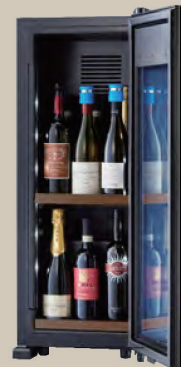

INK Blue
OSK9-IB

Khaki
OSK9-KH

限定カラー発売

- point1 冷蔵庫より冷たい0℃で、日本酒やビール・ドリンクをおもいのままに
- point2 本棚よりも薄い奥行42.5cm の省スペース
- point3 業務用基準の強い【冷却力】と【耐久性】

木材は落着きのある
ショコラブラウン

ドリンクストック

- ・冷たい炭酸水の爽快感を楽しむ
- ・オフィスの来客用ドリンク保管

ビールクーラー

- ・冷蔵庫よりキンと冷えたビールののど直し

ワインセラー

- ・ワインの短期保管に

日本酒セラー

- ・0℃で一升瓶も4合瓶も同時保管

シリーズ名	ZERO CHILLED シリーズ	
型式名	OSK9-IB	OSK9-KH
JANコード	4589953360493	4589953360509
ガラスカラー	インクブルー	カーキ
扉タイプ	強化ガラス+Low-Eガラス(断熱タイプ)+Low-Eガラス(断熱タイプ) 3層構造ガラス	
扉の開き	右開きのみ	
収納本数	・四合瓶のみ 9本 ・一升瓶 2本+四合瓶 6本 ・一升瓶 3本+四合瓶 3本 ・500mlペットボトル 21本	
設定温度 加温ヒーター付(最大12℃)	0℃～22℃(1℃ピッチ)	
有効内容積	40L	
外形寸法(mm)	幅360×奥行425×高さ930	
放熱スペース(mm)	左右各 20×天面 50×背面不要	
電動機の定格消費電力	102/118W	
定格電圧	100V	
定格周波数	50/60Hz	
年間消費電力量	132/132kWh/年	
庫内灯	LED	
棚	棚大 2枚 棚小 1枚	
製品重量	32.2kg	
保証期間	冷媒循環回路 3か年 制御部品・本体 1か年 ガラス 6ヵ月(ガラス割れは自然破損1度のみ保証)	