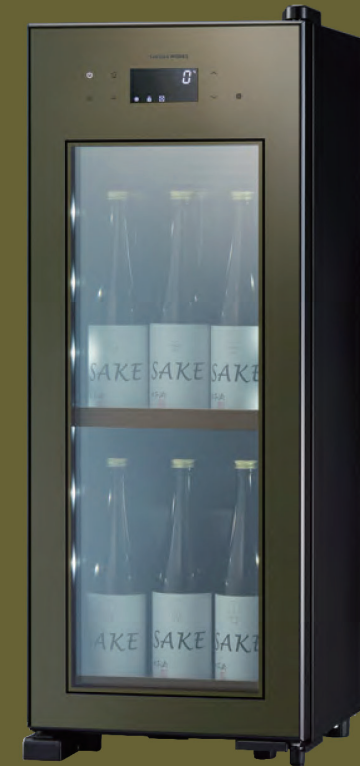

● 製品仕様

シリーズ名	ZERO CHILLED シリーズ			
型式名	OSK9-B	OSK9-W	OSK20-B	OSK20-W
JANコード	4589953360370	4589953360387	4589953360394	4589953360400
ガラスカラー	ブラック	ホワイト	ブラック	ホワイト
扉タイプ	強化ガラス+Low-Eガラス(遮熱タイプ)+Low-Eガラス(断熱タイプ)			3層構造ガラス
扉の開き	右開きのみ			
収納本数	・四合瓶のみ 9本 ・一升瓶 2本+四合瓶 6本 ・一升瓶 3本+四合瓶 3本 ・500mlペットボトル 21本		・四合瓶のみ 20本(上室8本/下室12本) ・一升瓶 6本(上室3本/下室3本)+四合瓶 12本(上室4本/下室8本) ・一升瓶 10本(上室5本/下室5本)+四合瓶 4本(上室0本/下室4本) ・500mlペットボトル 65本	
設定温度 加温ヒーター付(最大12℃)	0℃~22℃ (1℃ピッチ)		上室 0℃~22℃ (1℃ピッチ) 下室 0℃~22℃ (1℃ピッチ)	
有効内容積	40L		85L	
外形寸法(mm)	幅360×奥行425×高さ930		幅450×奥行425×高さ1410	
放熱スペース(mm)	左右各 20×天面 50×背面不要		左右各 20×天面 50×背面不要	
電動機の定格消費電力	102/118W		104/119W	
定格電圧	100V			
定格周波数	50/60Hz			
年間消費電力量	132/132kWh/年		222/230kWh/年	
庫内灯	LED			
棚	棚大 2枚 棚小 1枚		棚大 4枚 棚小 1枚	
製品重量	32.2kg		53kg	
保証期間	冷媒循環回路 3か年 制御部品・本体 1か年 ガラス 6ヵ月(ガラス割れは自然破損1度のみ保証)			

450 mm 425 mm

収納可能本数

- 四合瓶 20本
- または
- 一升瓶 6本 + 四合瓶 12本
- または
- 一升瓶 10本 + 四合瓶 4本

500ml ペットボトルなら
65本収納可能

詳細はホームページをご参照ください。

<https://sakura-wks.com>

ZERO CHILLED

一升瓶もらくらく保管。パワフルな冷却力の万能ドリンクセラーOSK9に【新色登場!】

INK Blue
OSK9-IB

Khaki
OSK9-KH

限定カラー発売

- point1 冷蔵庫より冷たい0℃で、日本酒やビール・ドリンクをおもいのままに
- point2 本棚よりも薄い奥行42.5cm の省スペース
- point3 業務用基準の強い【冷却力】と【耐久性】

木材は落着きのある
ショコラブラウン

ドリンクストック

- ・冷たい炭酸水の爽快感を楽しむ
- ・オフィスの来客用ドリンク保管

ビールクーラー

- ・冷蔵庫よりキンと冷えたビールののど直し

ワインセラー

- ・ワインの短期保管に

日本酒セラー

- ・0℃で一升瓶も4合瓶も同時保管

シリーズ名	ZERO CHILLED シリーズ	
型式名	OSK9-IB	OSK9-KH
JANコード	4589953360493	4589953360509
ガラスカラー	インクブルー	カーキ
扉タイプ	強化ガラス+Low-Eガラス(断熱タイプ)+Low-Eガラス(断熱タイプ) 3層構造ガラス	
扉の開き	右開きのみ	
収納本数	・四合瓶のみ 9本 ・一升瓶 2本+四合瓶 6本 ・一升瓶 3本+四合瓶 3本 ・500mlペットボトル 21本	
設定温度 加温ヒーター付(最大12℃)	0℃～22℃(1℃ピッチ)	
有効内容積	40L	
外形寸法(mm)	幅360×奥行425×高さ930	
放熱スペース(mm)	左右各 20×天面 50×背面不要	
電動機の定格消費電力	102/118W	
定格電圧	100V	
定格周波数	50/60Hz	
年間消費電力量	132/132kWh/年	
庫内灯	LED	
棚	棚大 2枚 棚小 1枚	
製品重量	32.2kg	
保証期間	冷媒循環回路 3か年 制御部品・本体 1か年 ガラス 6ヵ月(ガラス割れは自然破損1度のみ保証)	