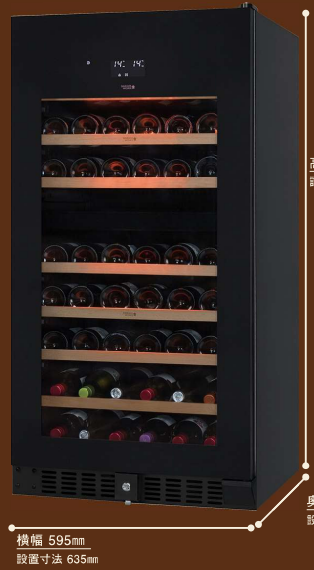

SV78

設定温度
上室/下室
5~22℃
※1℃ピッチ
標準収納本数
78本※2

高さ 1215mm
設置寸法 1265mm

上下2温度設定

奥行 680mm
設置寸法 710mm

横幅 595mm
設置寸法 635mm