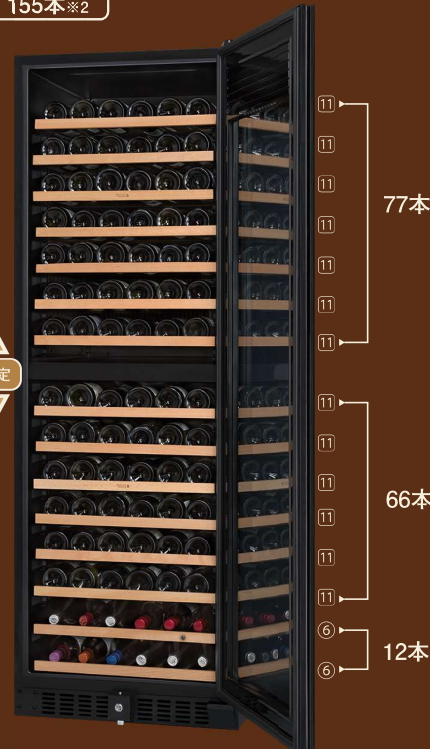

33本

33本

12本

SV155

設定温度  
上室/下室  
5~22℃  
※1℃ピッチ  
標準収納本数  
155本※2

高さ 1770mm  
設置寸法 1820mm

上下2温度設定

奥行 680mm  
設置寸法 710mm

横幅 595mm  
設置寸法 635mm

77本

66本

12本

使いやすさ/太めのボトルにも対応

全棚標準装備。下段2枚以外はスライド式の棚です。棚の取り外しも「超」かんたんになっています。

棚仕様: 金属製ワイヤー棚 & 手前のみ木製

大き90mmの  
ボトルにも対応  
棚の約70%を  
引き出せます